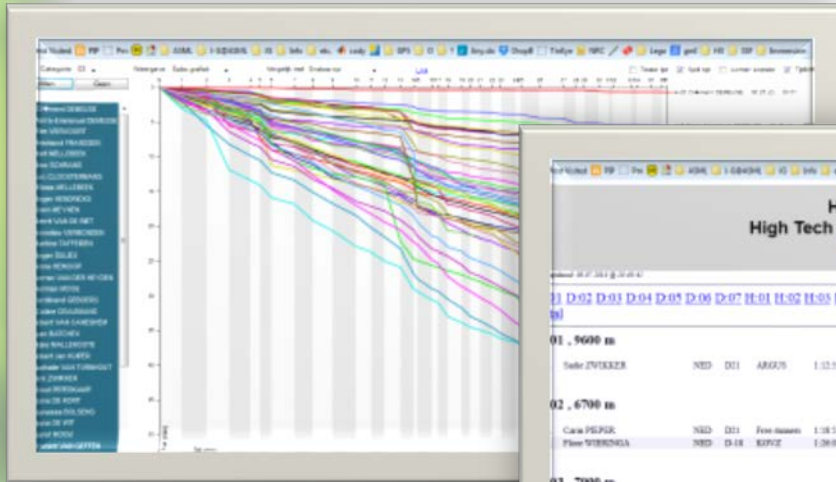

Foto's

Foto's

Slide 14
10 June 2015

Foto's

Uitslagen, Splits, Tracks

- Uitslagen: <http://www.orienteering.nl/images/uitslag/06072014.HTM>
- Routegadget (tracks) <http://jgeo.nl/routegadget/rg2/#30>
- Splitsbrowser (grafieken) <http://jgeo.nl/splitsbrowser/20140706.htm>