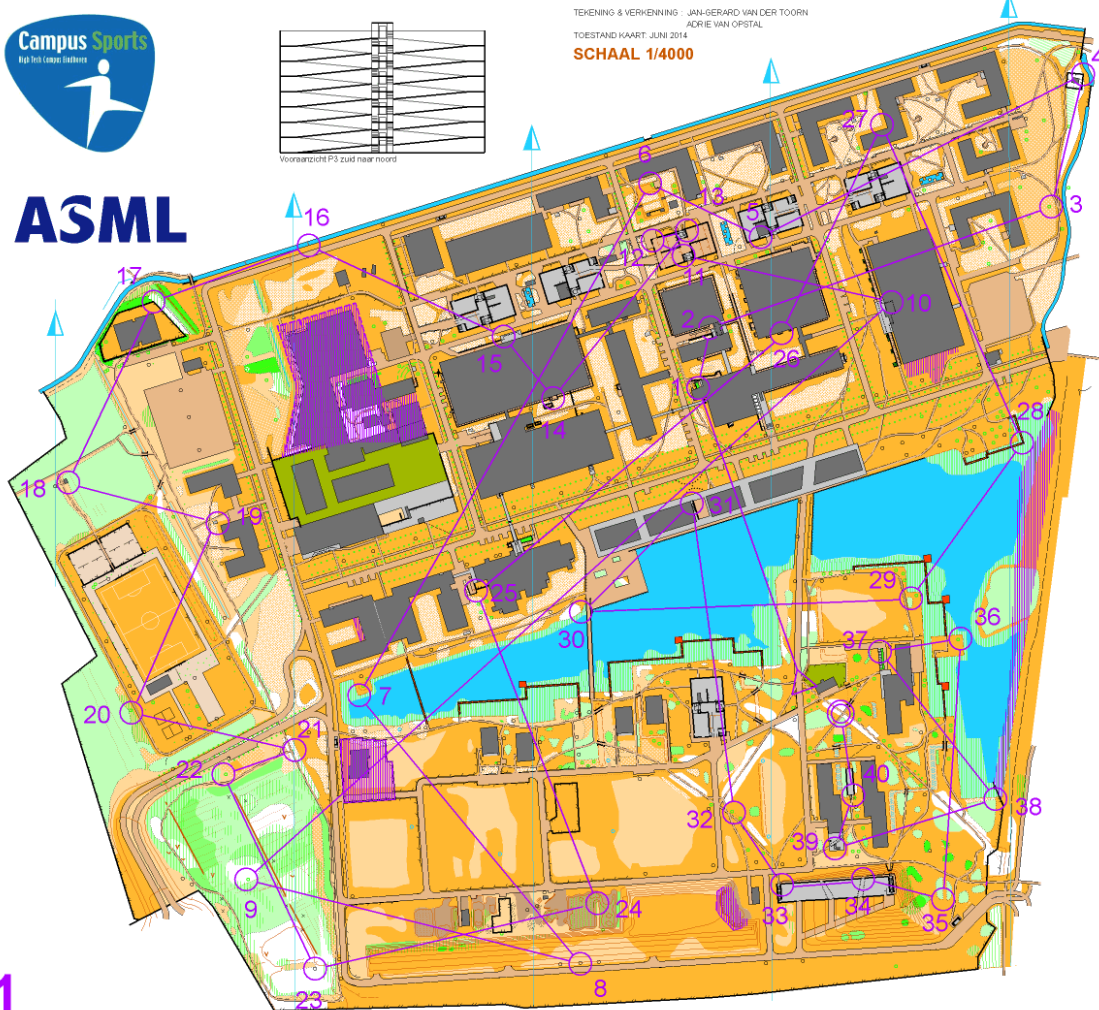

1

HTC ORIENTEERINGRUN 6 juli 2014